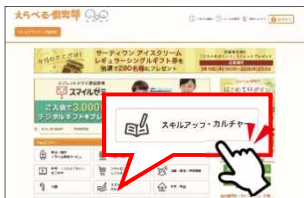

eラーニング全講座無料開放！皆様のスキルアップを応援します！
資格講座だけで約1,000時間分！人気講座含め29講座リニューアル！

会員特典

全講座
無料

サービスID

50941002 検索

講座ラインナップ一例

資格試験対策

- 会計・経営・労務 :10講座
- 金融・不動産 :8講座
- 法律・教養 :8講座
- 情報処理・パソコン:11講座
他2講座

全39講座

ナレッジ

- 政治学 :5講座
- 経済学 :7講座
- 行政学 :3講座
- 他20講座

全35講座

ビジネス

- ベーシックスキル :7講座
- 実務・スタンダードスキル :9講座
- 営業・マーケティングスキル:4講座
他18講座

全38講座

お申込から受講までの流れ

- 1 えらべる倶楽部会員専用サイトへログインし、カテゴリガイド「スキルアップ・カルチャー」をクリック

- 2 「eラーニング（資格）」の詳細はこちらをクリック

- 3 「えらべる倶楽部eラーニング（無料講座）ゼミネット」のページに移ります

- 4 ゼミネットご利用方法の「アカウントの作成はこちら」をクリック

- 5 お申込み数を入力し、個人情報の取扱いを読んで同意する

- 6 お申込み会員サイト「詳細・お申込はこちら」より必要事項をご記入の上、お申込みください

- 7 ご案内メール到着
お申込み後サービスパートナーより登録されたメールアドレスへ開講のお知らせメールを送信します。お知らせメール到着日を開講日とし、その日よりご利用いただけます。
※お知らせメールにてログインに必要なURL・パスワードをお知らせします。

- 8 受講開始
開講日より自由にご利用ください。
※ただし受講最終日は2021年3月31日までとなります。
講座はいくつでも受講可能です。
※受講期間を超過するとログインできなくなります。ご注意ください。