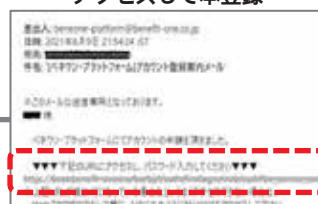

※メールアドレスの場合 届いたメールのリンクに
アクセスして本登録