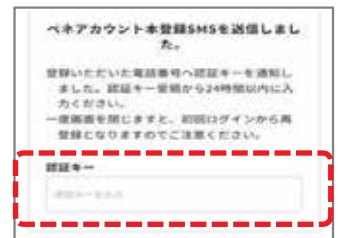

加入者番号

認証キー2

生年月日（8桁）

アプリを開き、  
「ベネアカウントのご登録・  
切替に関して」をクリック

※SMSの届いた場合 届いたSMSに記載の認証キーを入力ください。

認証キーを入力

団体コードと認証キー1  
認証キー2を入力

ID（メールアドレスまたは電話番号）  
とパスワードを設定